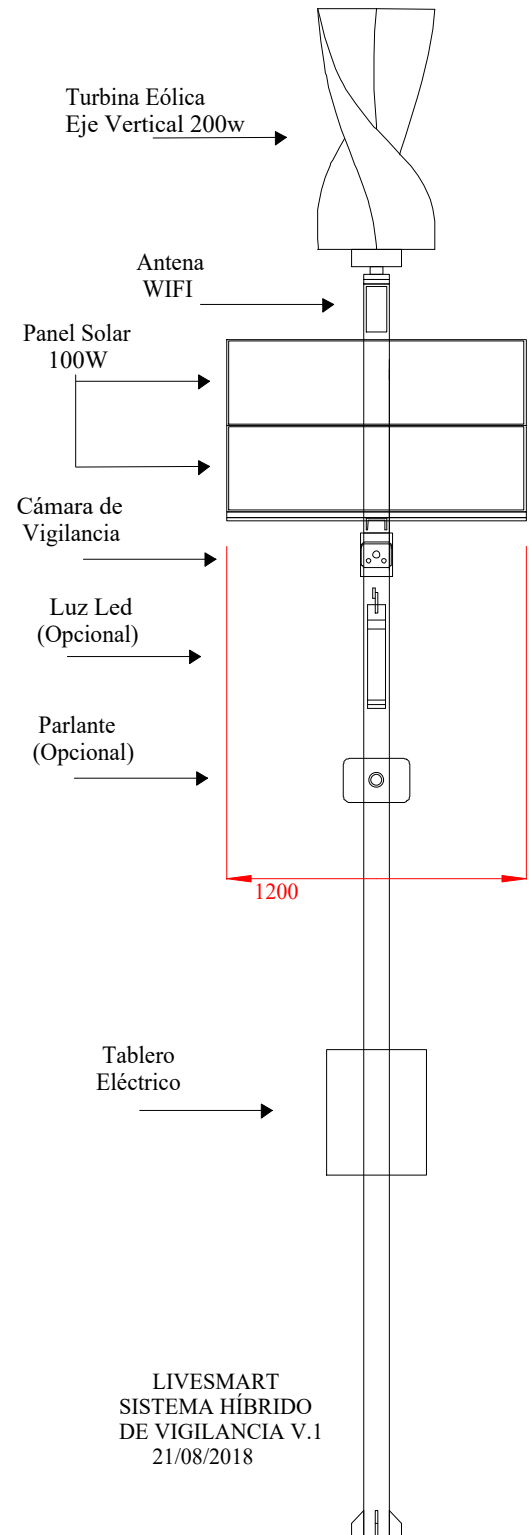

SISTEMA HÍBRIDO DE VIGILANCIA

*Medidas expresadas en milímetros

**Dimensiones aproximadas

Vista Lateral

Vista Frontal

LIVESMART
SISTEMA HÍBRIDO
DE VIGILANCIA V.1
21/08/2018