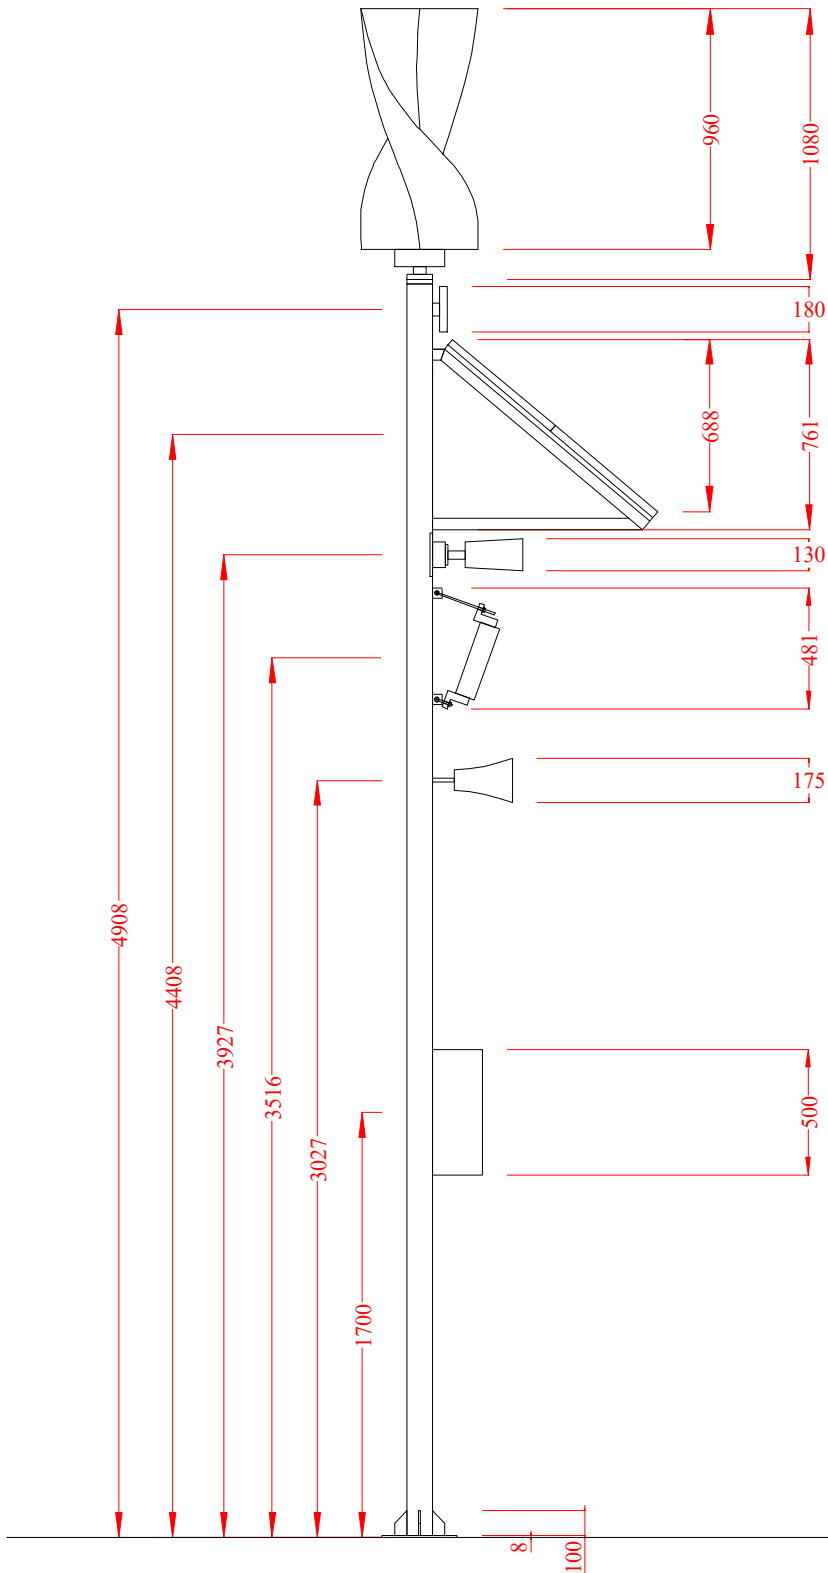

SISTEMA HÍBRIDO DE VIGILANCIA

*Medidas expresadas en milímetros

**Dimensiones aproximadas

Vista Lateral

Vista Frontal

LIVESMART
SISTEMA HÍBRIDO
DE VIGILANCIA V.1
21/08/2018